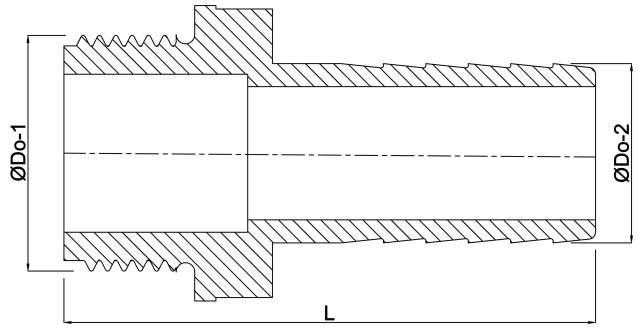

**Slangtule PP 1 1/2" x 40 mm
buitendraad x slangtule 6bar
grijs (0330189)**

TECHNISCHE SPECIFICATIES

Kleur	grijs
Materiaal	PP
Verbinding	buitendraad x slangtule
Werkdruk	6 bar
Max. temp.	80 °C
Maat	1 1/2" x 40 mm
Sleutelmaat	50

AFMETINGEN

F-1	21 mm
L	83 mm
Lq-2	43.5 mm
ØDi-1	38.5 mm
ØDi-2	33 mm
ØDo-1	1 1/5 "
ØDo-2	40 mm

Gegenerereerd op datum: 23-05-2026

<http://www.bosta.com>