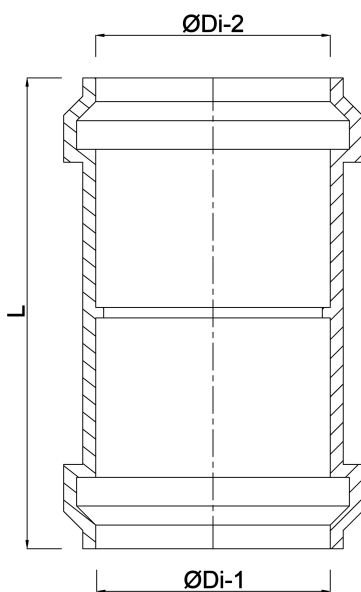

Sok PP 110 mm manchete grijs

(0300214)

TECHNISCHE SPECIFICATIES

Kleur grijs

Materiaal PP

Verbinding manchet

Toepassing riool

Maat 110 mm

AFMETINGEN

L 136 mm

ØDi-1 110 mm

ØDi-2 110 mm

Gegenerereerd op datum: 13-03-2026

<http://www.bosta.com>