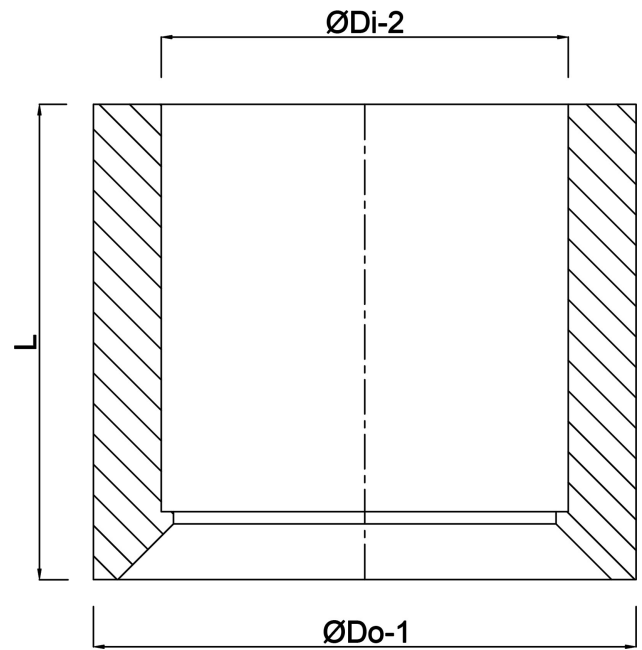

**Profec Inlijmring PVC-U 125
mm x 90 mm lijmspie x lijmmof
16bar grijs (01 10763)**

TECHNISCHE SPECIFICATIES

Kleur	grijs
Materiaal	PVC-U
Verbinding	lijmspie x lijmmof
Werkdruk	16 bar
Maat	125 mm x 90 mm

AFMETINGEN

L	69 mm
Lb	69 mm
ØDi-2	90 mm
ØDo-1	125 mm

Gegenerereerd op datum: 03-07-2026

<http://www.bosta.com>