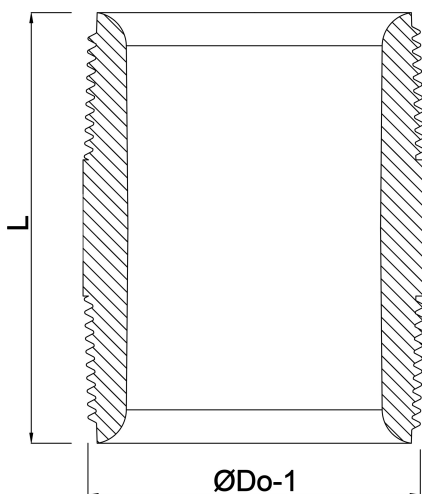

**Profec Nr. 531 Nippel, glad
messing 2" buitendraad 40bar
50 mm (0710484)**

TECHNISCHE SPECIFICATIES

Materiaal messing

Verbinding buitendraad

Fitting nr. Nr. 531

Werkdruk 40 bar

Maat 2"

Lengte 50 mm

AFMETINGEN

F-1 50 mm

L 50 mm

ØDo-1 2"

Gegenerereerd op datum: 13-03-2026

<http://www.bosta.com>