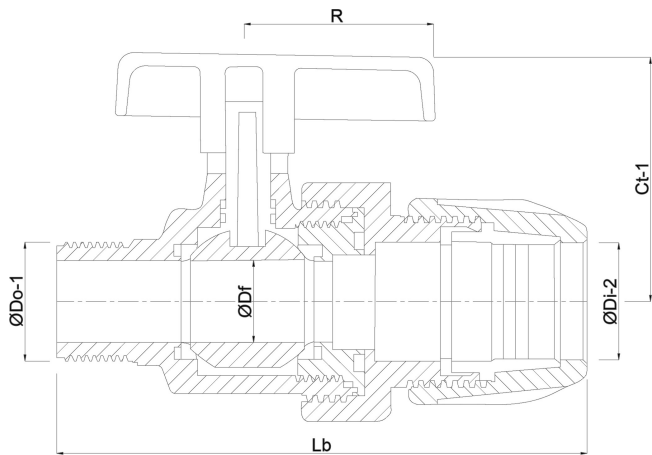

Materiaal huis PP

Materiaal afdichting hytrel/EPDM

Verbinding knel x buitendraad

Werkdruk 10 bar

Maat 20 mm x 1/2"

# AFMETINGEN

Lb 103 mm

ØDi-2 20 mm

ØDo-1 1/2 "

Ct-1 45 mm

R 35 mm

ØDf 15 mm