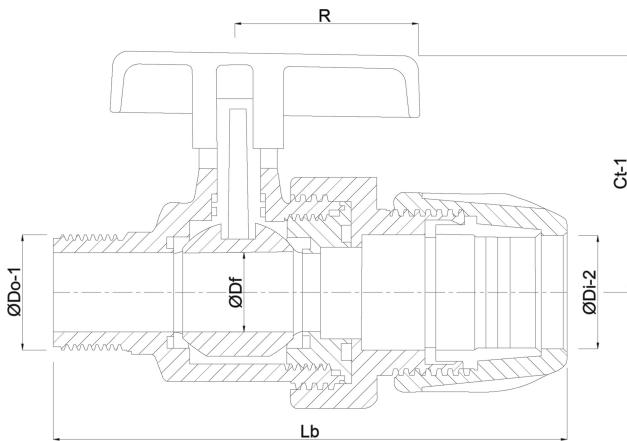

Profec Kogelkraan PP 20 mm x 1/2" knel x buitendraad 10bar zwart type Safe 502 (0707366)

TECHNISCHE SPECIFICATIES

Kleur zwart

Type Safe 502

Materiaal PP

Bediening hendel

Kleur hendel rood

Materiaal hendel PVC-U

Constructie huis 2-delig

Materiaal huis PP

Materiaal afdichting hytrel/EPDM

Verbinding knel x buitendraad

Werkdruk 10 bar

Maat 20 mm x 1/2"

AFMETINGEN

Ct-1 45 mm

Lb 103 mm

R 35 mm

ØDf 15 mm

ØDi-2 20 mm

ØDo-1 1/2 "

PRODUCTINFORMATIE

Met gezeekerde kogel.

Gegenereerd op datum: 24-05-2026