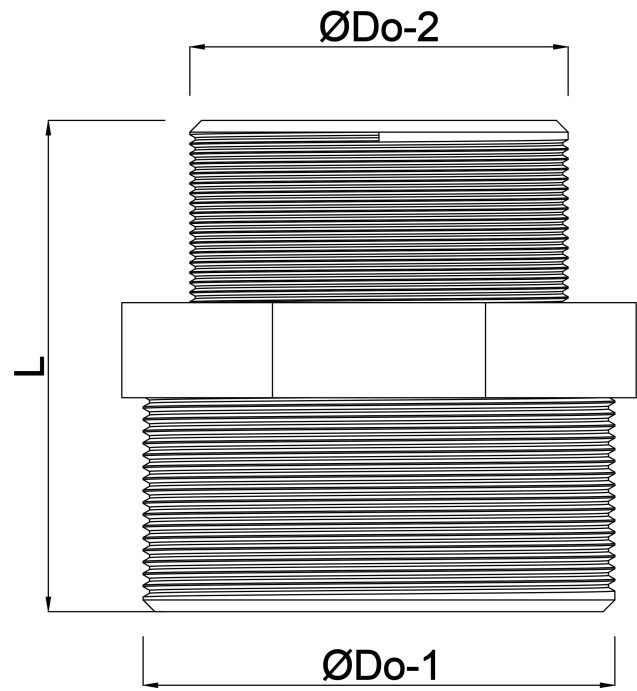

**Verloopnippel PP 1 1/2" x 1
1/4" buitendraad 10bar grijs**
(0330157)

TECHNISCHE SPECIFICATIES

Kleur	grijs
Materiaal	PP
Verbinding	buitendraad
Werkdruk	10 bar
Max. temp.	80 °C
Maat	1 1/2" x 1 1/4"

AFMETINGEN

F-1	20 mm
F-2	20 mm
K-1	54 mm
L	57.5 mm
ØDo-1	1 1/2 "
ØDo-2	1 1/4 "

Gegenerereerd op datum: 23-05-2026

<http://www.bosta.com>