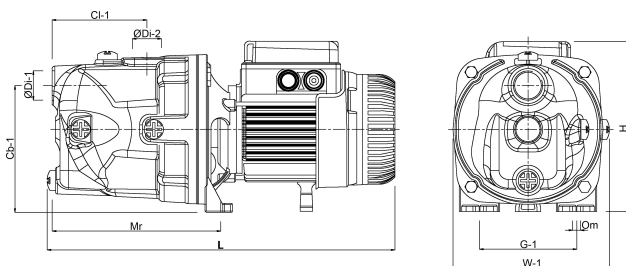

MWK 48,3 m

Maat 1"

Spanning 230VAC

Vermogen 1 kW

Ampère 6,6 A

Max capaciteit 4.8 m³/h

BEP Capaciteit 3.5

BEP Opvoerhoogte 33

PORlh 37.5

PORhh 29.8

PORlq 2.5

PORhq 4.2

AFMETINGEN

Cb-1 98.5 mm

Cb-1 144 mm

Cl-1 122 mm

Cr-1 87 mm

Ct-1 98.5 mm

G-1 111 mm

H 197 mm

H 197 mm

L 424 mm

L 424 mm

LM 424 mm

Mr 207 mm

MW 165 mm

O 9 mm

W 174 mm

W-1 174 mm

ØDi-1 1 "

ØDi-2 1 "

PRODUCTINFORMATIE