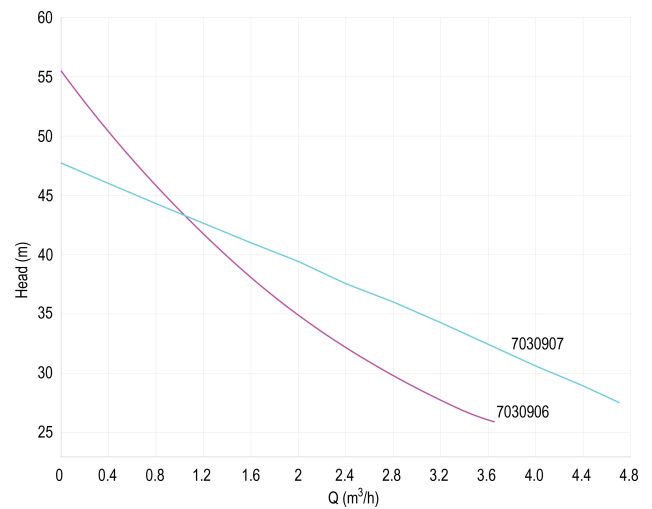

PORlh 37.5

PORhh 29.8

PORlq 2.5

PORhq 4.2

AFMETINGEN

Cb-1 98.5 mm

Cb-1 144 mm

Cl-1 122 mm

Cr-1 87 mm

Ct-1 98.5 mm

G-1 111 mm

H 197 mm

H 197 mm

L 424 mm

L 424 mm

LM 424 mm

Mr 207 mm

MW 165 mm

O 9 mm

W 174 mm

W-1 174 mm

ØDi-1 1 "

ØDi-2 1 "

PRODUCTINFORMATIE

Zuigt aan tot 8 meter diep.

Gegenererd op datum: 26-05-2026

<http://www.bosta.com>