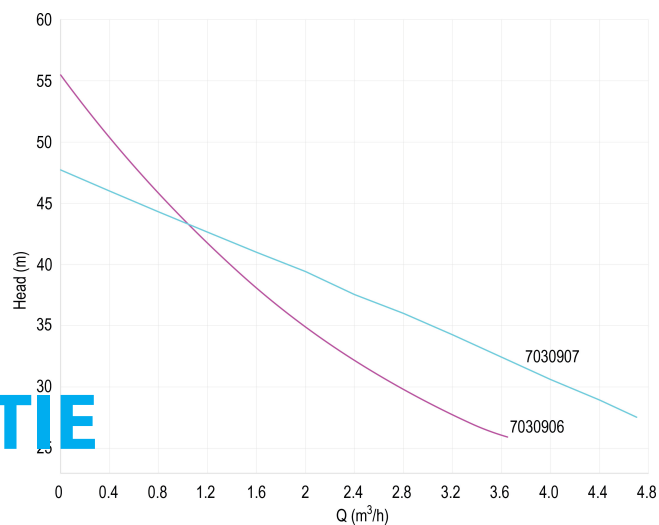

PORlh	37.5
-------	------

PORhh	29.8
-------	------

PORlq	2.5
-------	-----

PORhq	4.2
-------	-----

## AFMETINGEN

Cb-1	98.5 mm
------	---------

Cb-1	144 mm
------	--------

Cl-1	122 mm
------	--------

Cr-1	87 mm
------	-------

Ct-1	98.5 mm
------	---------

G-1	111 mm
-----	--------

H	197 mm
---	--------

H	197 mm
---	--------

L	424 mm
---	--------

L 424 mm

LM 424 mm

Mr 207 mm

MW 165 mm

O 9 mm

W 174 mm

W-1 174 mm

ØDi-1 1 "

ØDi-2 1 "