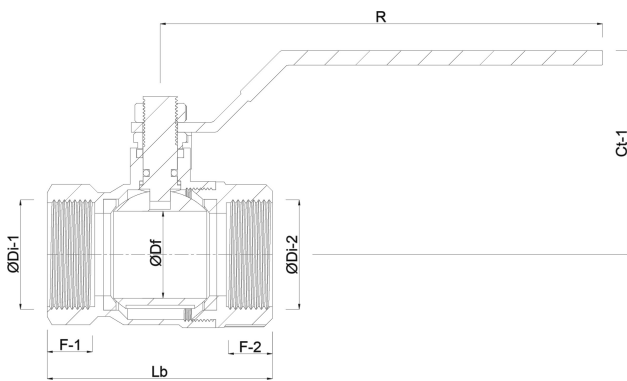

VIR Kogelkraan PP 1"
binnendraad 16bar DN25
zwart type 228 Arctic (7026937)

TECHNISCHE SPECIFICATIES

Kleur zwart

Type 228 Arctic

Materiaal PP

Kleur hendel blauw

Verbinding binnendraad

Temperatuurbereik -20°C - 75°C

Werkdruk 16 bar

Maat 1"

DN 25

AFMETINGEN

Ct-1 70 mm

F-1 20 mm

F-2 20 mm

Lb 83 mm

R 120 mm

ØDf 25 mm

ØDi-1 1 "

ØDi-2 1 "

Gegenererd op datum: 26-05-2026

<http://www.bosta.com>