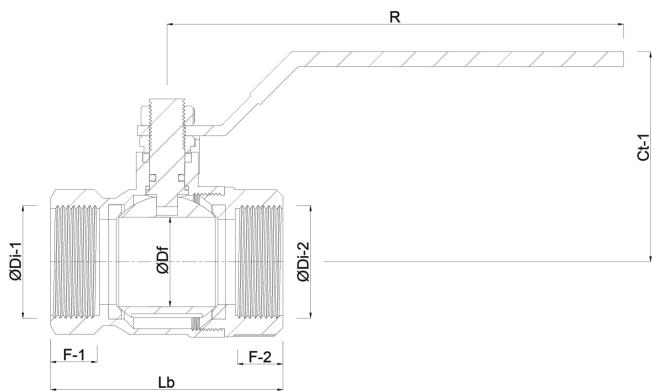

ØDi-1 1 "

ØDi-2 1 "

Gegenererd op datum: 10-03-2026

<http://www.bosta.com>