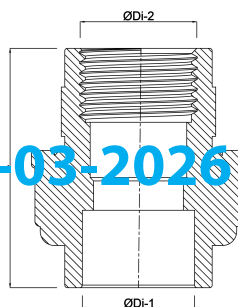

**VDL Koppeling PVC-U 32 mm x
1" lijmmof x binnendraad
16bar grijs type versterkt
(7018217)**

V-L Van de Lande

TECHNISCHE SPECIFICATIES

Kleur	grijs
Type	versterkt
Materiaal	PVC-U
Materiaal afdichting	EPDM
Verbinding	lijmmof x binnendraad
Maat	32 mm x 1"
Werkdruk	16 bar

AFMETINGEN

F-2	21 mm
L	68 mm
ØDi-1	32 mm
ØDi-2	1"

Gegenerereerd op datum: 14-03-2026

<http://www.bosta.com>