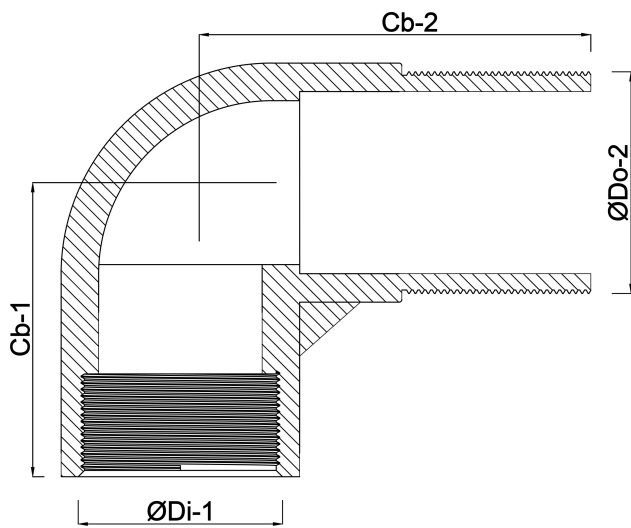

Profec Nr. 1 Bocht 90° messing 2" binnendraad x buitendraad 40bar (0710276)

TECHNISCHE SPECIFICATIES

Materiaal	messing
Verbinding	binnendraad x buitendraad
Fitting nr.	Nr. 1
Werkdruk	40 bar
Maat	2"

AFMETINGEN

Cb-1	120 mm
Cb-2	120 mm
ØDi-1	2 "
ØDo-2	2 "
β	90 °

Gegenerereerd op datum: 05-06-2026

<http://www.bosta.com>