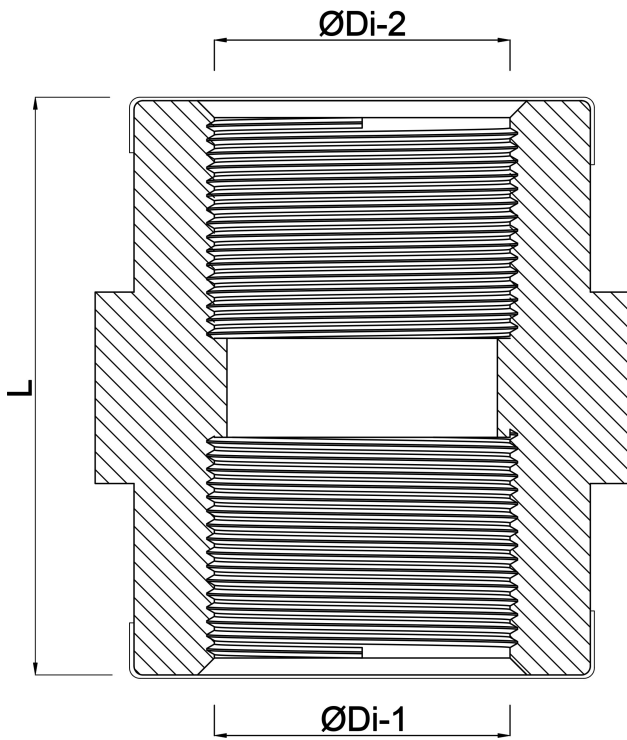

**Profec Nr. 270 Sok RVS 316 1**  
**1/4" binnendraad 16bar**  
**(0080146)**

# TECHNISCHE SPECIFICATIES

Materiaal RVS 316

Verbinding binnendraad

Fitting nr. Nr. 270

Max. temp. 100 °C

Maat 1 1/4"

Lengte 45,0 mm

Werkdruk 16 bar

# AFMETINGEN

L 45 mm

ØDi-1 1 1/4 "

ØDi-2 1 1/4 "

ØDo-1 46.5 mm

**Gegenererd op datum: 22-05-2026**

<http://www.bosta.com>