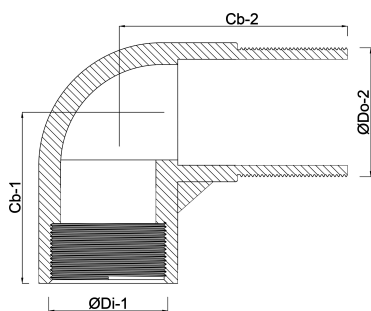

Profec Nr. 92 Knie 90° RVS 316
1/4" binnendraad x
buitendraad 16bar (0080016)

TECHNISCHE SPECIFICATIES

Materiaal	RVS 316
Verbinding	binnendraad x buitendraad
Fitting nr.	Nr. 92
Werkdruk	16 bar
Max. temp.	100 °C
Maat	1/4"

AFMETINGEN

Cb-1	20 mm
Cb-2	30 mm
ØDi-1	1/4 "
ØDo-2	1/4 "
β	90 °

Gegenerereerd op datum: 13-03-2026

<http://www.bosta.com>