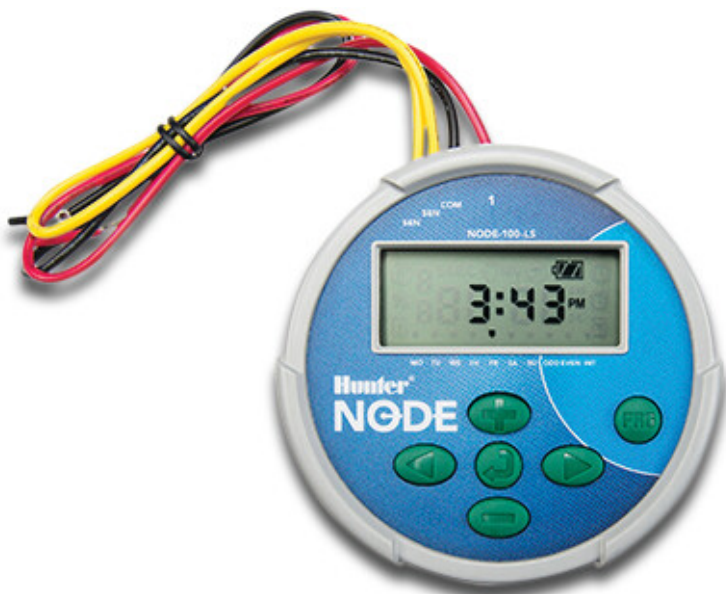

# Hunter Regenautomat 9VDC blauw without solenoid type NODE 200 2 stations (7032924)

**Hunter®**

# TECHNISCHE SPECIFICATIES

Kleur	blauw
-------	-------

Type	NODE
------	------

Spanning	9VDC
----------	------

Hoogte	64 mm
--------	-------

IP waarde	IP68
-----------	------

Model	without solenoid
-------	------------------

## PRODUCTINFORMATIE

Voor geïsoleerde locaties en gebieden met beperkte stroomvoorziening is de Hunter NODE de slimme, betrouwbare oplossing. De NODE wordt snel en gemakkelijk op de solenoïde aansluiting van een magneetventiel gemonteerd, zonder schroeven, boren of extra draden. De stevige constructie van de eenheid en de volledig waterdichte buitenkant zorgen ervoor dat hij de ruwe omgeving van elke hydrantput aankan. De NODE wordt gevoed door één of twee 9V alkalinebatterijen en levert standaard of langdurig vermogen gedurende het hele seizoen. Naast de uitzonderlijke betrouwbaarheid beschikt de NODE over een eenvoudig te programmeren LCD-scherm, de mogelijkheid om een Pump Master Valve te bedienen, en is hij sneller te programmeren met Hunter's eenvoudige wizard met 3 programma's en 4 starttijden per programma. De vele programmeeropties en de robuuste betrouwbaarheid maken de NODE tot een compacte, maar krachtige besproeiingscontroller met de flexibiliteit van batterij- of zonne-energie.