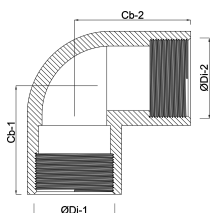

Profec Nr. 90 Knie 90° messing
4" binnendraad 10bar
(0710268)

TECHNISCHE SPECIFICATIES

Materiaal messing

Verbinding binnendraad

Fitting nr. Nr. 90

Maat 4"

Max. temperatuur 80 °C

Werkdruk 10 bar

Max. temp. 80 °C

AFMETINGEN

Cb-1 91 mm

Cb-2 91 mm

ØDi-1 4 "

ØDi-2 4 "

β 90 °

Gegenerereerd op datum: 13-03-2026