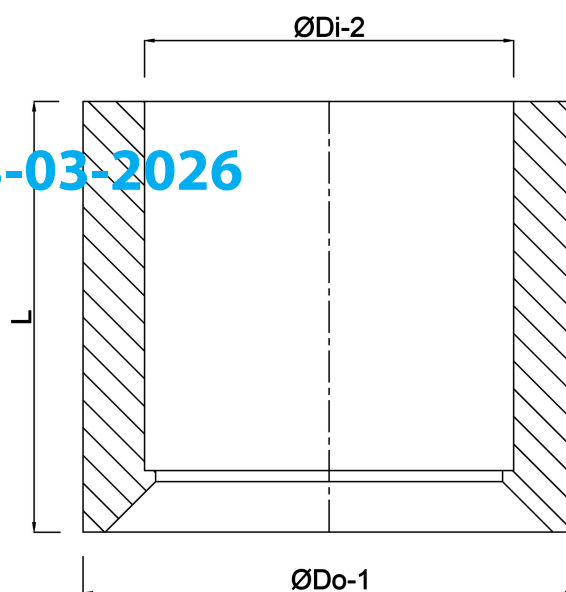

**Profec Inlijmring PVC-U 50 mm  
x 20 mm lijmspie x lijmmof  
16bar grijs (0110741)**

# TECHNISCHE SPECIFICATIES

Kleur	grijs
Materiaal	PVC-U
Verbinding	lijmspie x lijmmof
Werkdruk	16 bar
Maat	50 mm x 20 mm

## AFMETINGEN

L	31 mm
ØDi-2	20 mm
ØDo-1	50 mm

Gegeneerd op datum: 13-03-2026

<http://www.bosta.com>