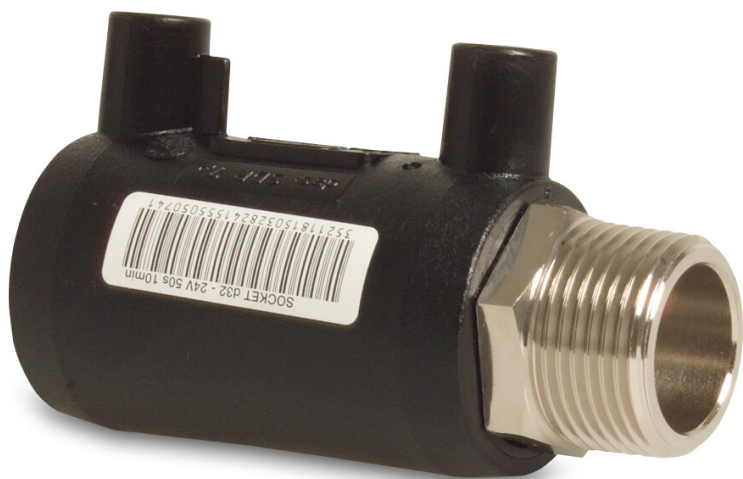

**Profec Puntstuk  
PE100/messing vernikkeld 50  
mm x 1 1/2" electrolassok x  
buitendraad SDR7,4 24VAC  
16bar 16bar zwart DVGW  
(0302283)**

# TECHNISCHE SPECIFICATIES

Kleur	zwart
Materiaal	PE100/messing
Keurmerk	DVGW
Verbinding	electrolassok x buitendraad
Spanning	24VAC
Klasse	SDR7,4
Werkdruk, gas	16 bar
Werkdruk, water	16 bar
Maat	50 mm x 1 1/2"
Lengte	139 mm
Buiten ø	68 mm
Sleutelmaat	52

## PRODUCTINFORMATIE

Electrolas overgangskoppeling van HDPE naar metalen schroefdraad verbinding. De mof is voorzien van een 4 mm stekkeraansluiting, las indicator en barcode.

**Gegenerereerd op datum: 23-05-2026**