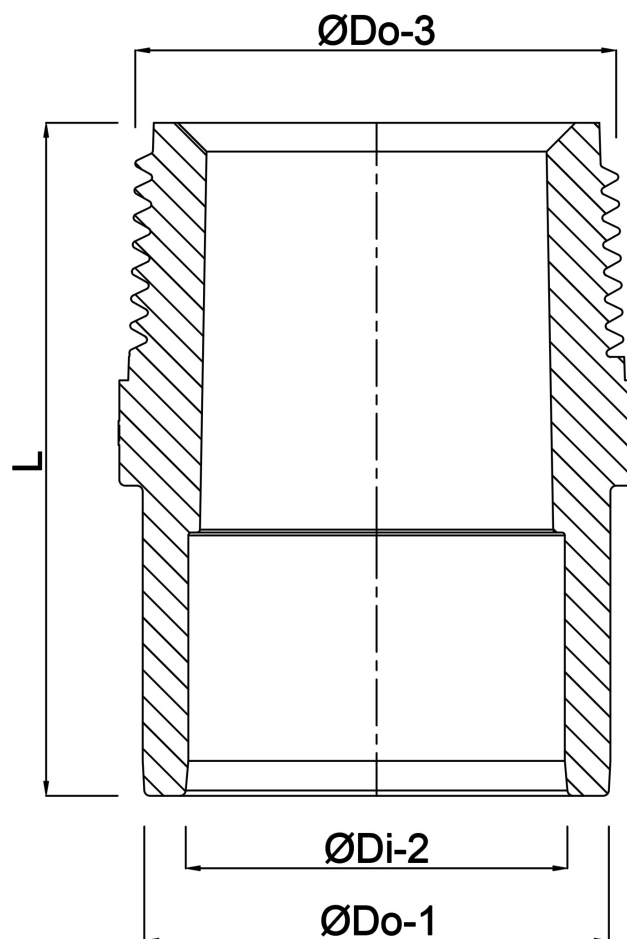

**VDL Puntstuk PVC-U 25/32 mm
x 1" lijmmof/spie x
buitendraad 16bar grijs type
zeskant (0110472)**

VL Van de Lande

TECHNISCHE SPECIFICATIES

Kleur	grijs
Type	zeskant
Materiaal	PVC-U
Verbinding	lijmmof/spie x buitendraad
Werkdruk	16 bar
Maat	25/32 mm x 1"
Lengte	48 mm
Sleutelmaat	36

AFMETINGEN

F-2	20 mm
K-1	36 mm
L	48 mm
ØDi-2	25 mm
ØDo-1	32 mm
ØDo-3	1 "

Gegenerereerd op datum: 24-05-2026

<http://www.bosta.com>