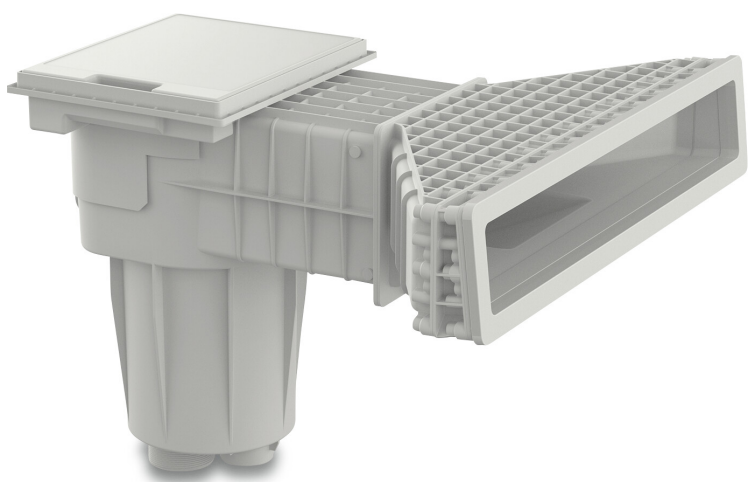

Hayward Hoogwaterlijn skimmer breed ABS 2" binnendraad grijs type X-Pro 600 (7044129)

 **HAYWARD**