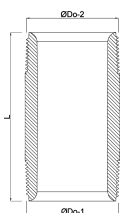

**Profec Nr. 23 Pijpnippel staal
zwart 4" buitendraad 16bar
300 mm (1170300)**

TECHNISCHE SPECIFICATIES

Materiaal staal zwart

Verbinding buitendraad

DIN Norm DIN 2982

Fitting nr. Nr. 23

Werkdruk 16 bar

Maat 4"

Lengte 300 mm

AFMETINGEN

L 300 mm

ØDi-1 105.3 mm

ØDi-2 105.3 mm

ØDo-1 4 "

ØDo-2 4 "

Gegenerereerd op datum: 14-03-2026