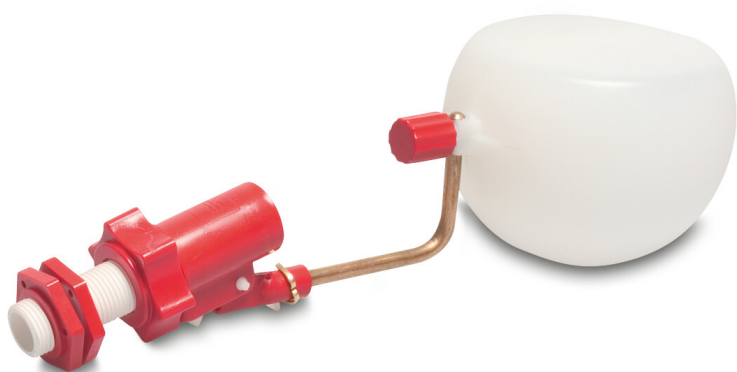

# Vlotterkraan met drijver kunststof 1/2" buitendraad 3bar (0360454)

# TECHNISCHE SPECIFICATIES

Materiaal	kunststof
-----------	-----------

Materiaal vlotter	kunststof
-------------------	-----------

Materiaal huis	messing
----------------	---------

Verbinding	buitendraad
------------	-------------

Vlotter	meegeleverd
---------	-------------

Werkdruk	3 bar
----------	-------

Maat	1/2"
------	------

**Gegenererd op datum: 23-05-2026**

<http://www.bosta.com>