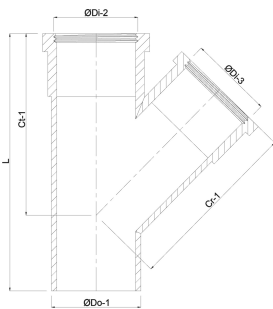

**T-stuk 45° PP 110 mm x 75 mm  
x 110 mm manchet x manchet x  
spie grijs (0300169)**

# TECHNISCHE SPECIFICATIES

Kleur	grijs
Materiaal	PP
Verbinding	manchet x manchet x spie
Toepassing	riool
Maat	110 mm x 75 mm x 110 mm

# AFMETINGEN

Cr-1	175 mm
Ct-1	174 mm
L	348 mm
ØDi-2	75 mm
ØDi-3	110 mm
β	45 °

**Gegenerereerd op datum: 13-03-2026**

<http://www.bosta.com>