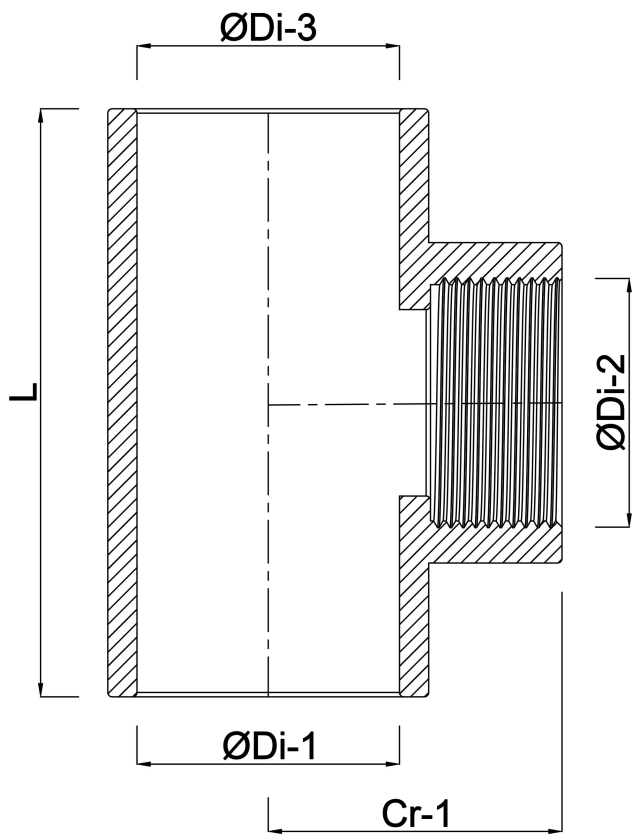

**Profec T-stuk 90° PVC-U 25 mm
x 3/4" x 25 mm lijmof x
binnendraad x lijmof 16bar
grijs met RVS ring type
versterkt (0110369)**

TECHNISCHE SPECIFICATIES

Kleur	grijs
Type	versterkt
Materiaal	PVC-U
Eigenschap	met RVS ring
Verbinding	lijmmof x binnendraad x lijmmof
Werkdruk	16 bar
Maat	25 mm x 3/4" x 25 mm

AFMETINGEN

Cr-1	33 mm
L	66 mm
ØDi-1	25 mm
ØDi-2	3/4 "
ØDi-3	25 mm
β	90 °

Gegeneerd op datum: 22-05-2026

<http://www.bosta.com>