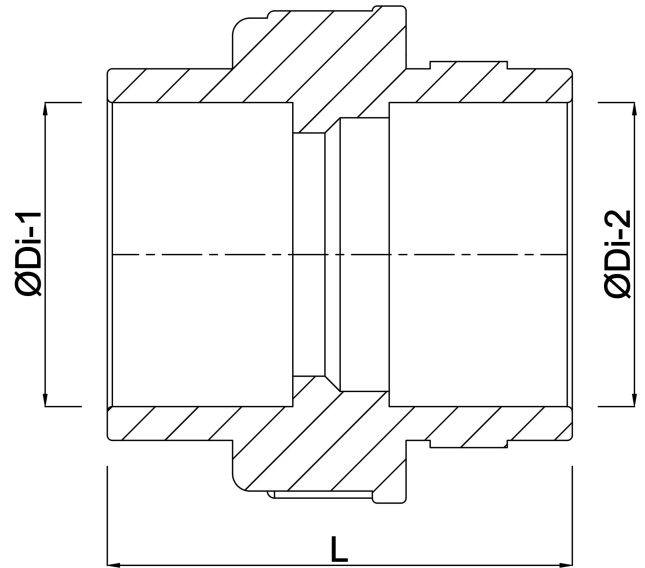

# TECHNISCHE SPECIFICATIES

Kleur grijs

Materiaal PVC-U

Materiaal afdichting NBR

Verbinding lijmmof

Maat 110 mm

Lengte 143 mm

Werkdruk 10 bar

# AFMETINGEN

Do-n 165 mm

L 143 mm

Lb 76 mm

Lb-2 67 mm

ØDi-1 110 mm

ØDi-2 110 mm

ØDo-1 129 mm