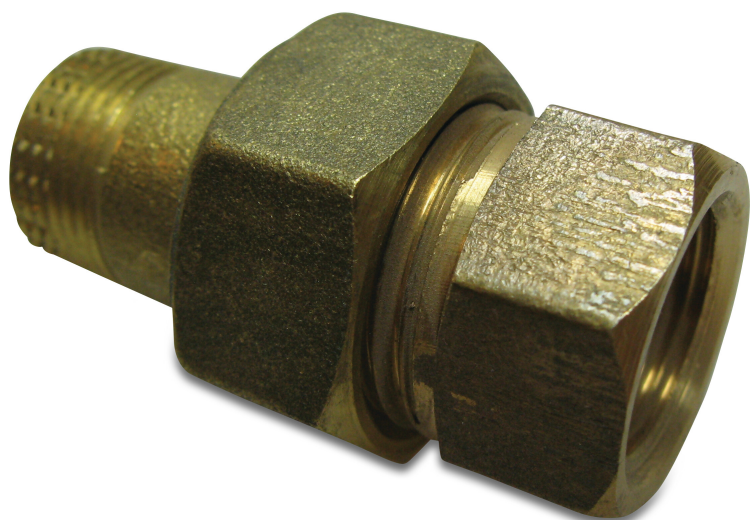

**Nr. 341 Koppeling brons 1 1/4"
binnendraad x buitendraad
25bar type conisch (0720559)**

TECHNISCHE SPECIFICATIES

Type	conisch
Materiaal	brons
Verbinding	binnendraad x buitendraad
Fitting nr.	Nr. 341
Maat	1 1/4"
Lengte	76 mm
Werkdruk	25 bar