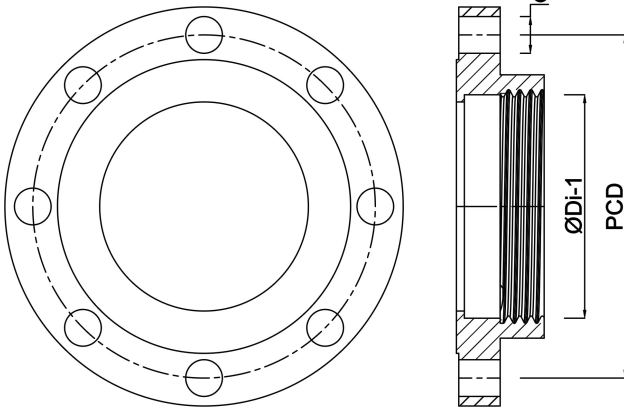

# TECHNISCHE SPECIFICATIES

Kleur zwart

Type versterkt

Materiaal PP

Materiaal afdichting rubber

Verbinding DIN flens x binnendraad

Flens PN10/16

Dikte 18 mm

Boorgat 18 mm

Maat DN80 x 3"

Verpakking 65 st.

DN 80

Buiten ø 195 mm

Werkdruk 6 bar

Gaten 8

# AFMETINGEN

O 18 mm

PCD

160 mm

ØDi-1

3 "

**Gegenerereerd op datum: 24-05-2026**

<http://www.bosta.com>