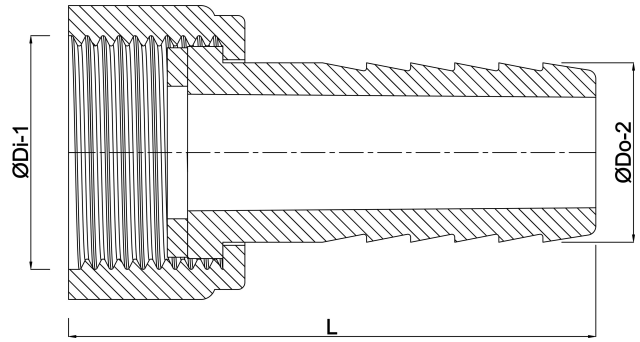

**Slangtule PP 1" x 25 mm wartel
binnendraad x slangtule 6bar
grijs (0330235)**

TECHNISCHE SPECIFICATIES

Kleur	grijs
Materiaal	PP
Materiaal afdichting	EPDM
Verbinding	wartel binnendraad x slangtule
Werkdruk	6 bar
Max. temp.	80 °C
Maat	1" x 25 mm

AFMETINGEN

L	65.5 mm
Lq-2	36 mm
ØDi-1	1 "
ØDo-2	25 mm

Gegenerereerd op datum: 23-05-2026

<http://www.bosta.com>