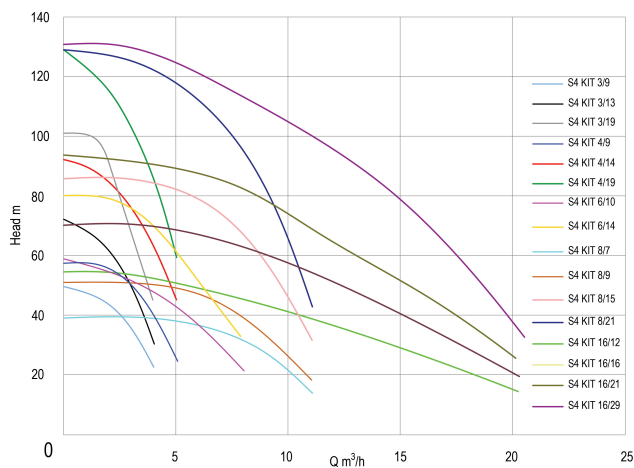

# TECHNISCHE SPECIFICATIES

Materiaal RVS 304

Pomphuis RVS 304

Materiaal waaier 1 technopolymer A

Verbinding binnendraad

Spanning 400VAC

Max. temperatuur 40 °C

Buiten ø 99 mm

Min. mediumtemperatuur  
(continu) 0 °C

BEP Opvoerhoogte 320

IP waarde IP68, class F

Type S4 KIT 8/15

Vermogen 3 PK

Model met 30m kabel

MWK 90 m

Maat 2"

Gewicht 20.6 kg

Vermogen 2.2 kW

Hoogte 1399 mm

Ampère 6,0 A

Max capaciteit 10.8 m<sup>3</sup>/h

Afmeting verpakking L/B/H 120 x 120 x 1499 mm

**Gegenererd op datum: 27-05-2026**

<http://www.bosta.com>