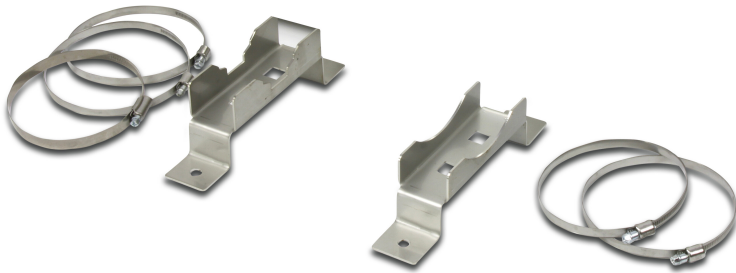

DAB Horizontal mounting kit type L400, L525 & L885 (7043280)

TECHNISCHE SPECIFICATIES

Type L400, L525 & L885

Geschikt voor koelleiding 4"

Gegenereerd op datum: 14-03-2026

<http://www.bosta.com>