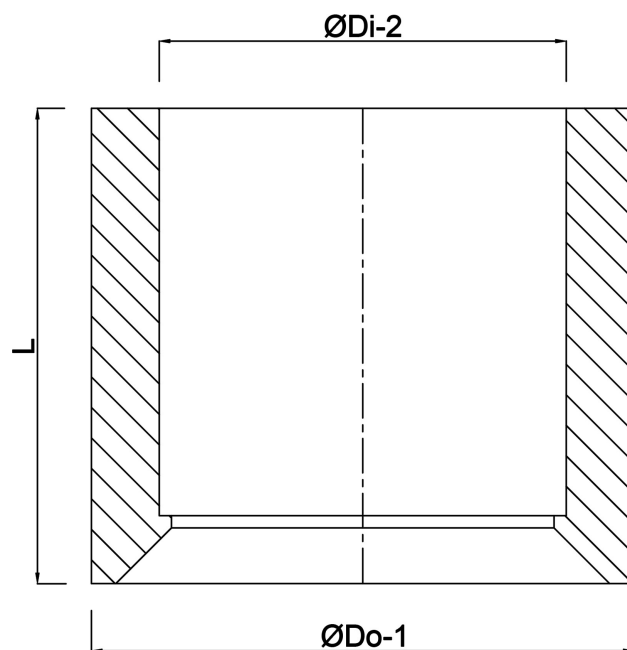

# VDL Inlijmring PVC-U 40 mm x 16 mm lijmspie x lijmmof 16bar grijs (7002657)

**VL** Van de Lande

# TECHNISCHE SPECIFICATIES

Kleur	grijs
Materiaal	PVC-U
Maat	40 mm x 16 mm
Verbinding	lijmspie x lijmmof
Werkdruk	16 bar

# AFMETINGEN

L	26 mm
P-1	14 mm
ØDi-2	16 mm
ØDo-1	40 mm

**Gegenerereerd op datum: 24-05-2026**

<http://www.bosta.com>