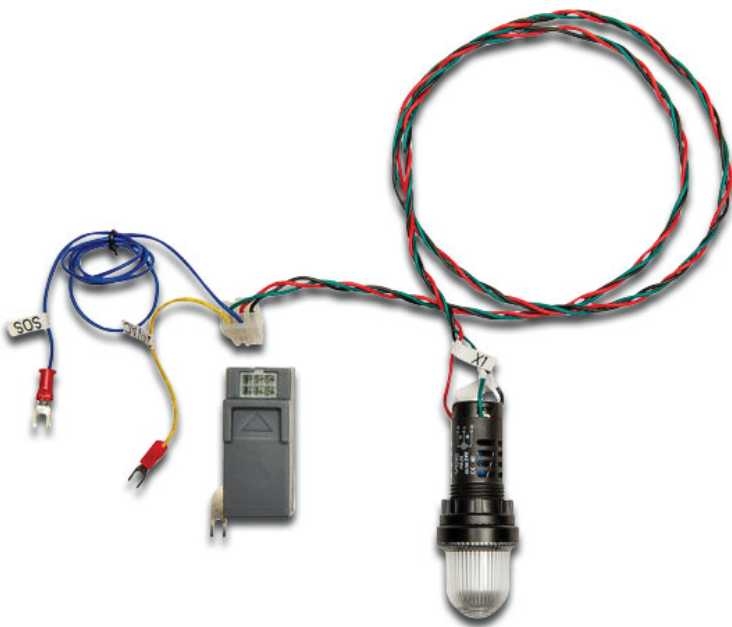

Hunter LED Kit type A2C (7032908)

Hunter®

TECHNISCHE SPECIFICATIES

Type

A2C

Gegenereerd op datum: 27-05-2026

<http://www.bosta.com>