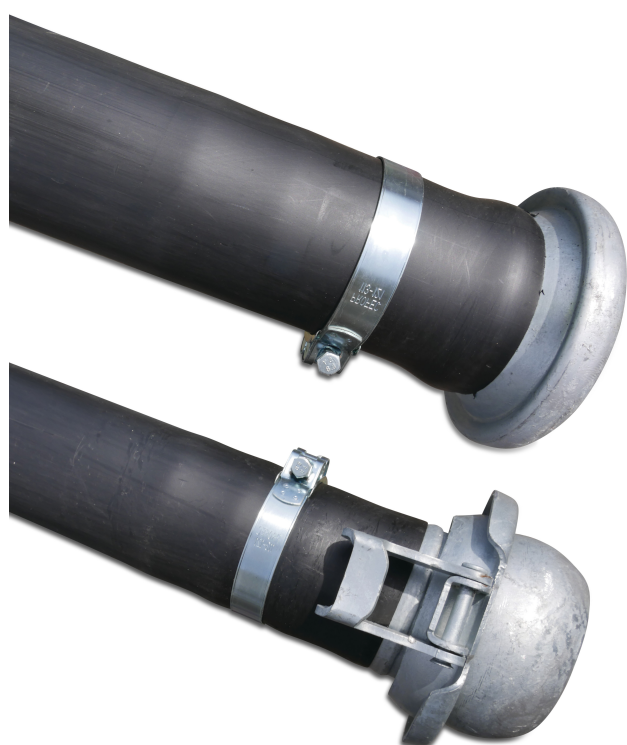

# Snelkoppelingsbuis PE40 geregenereerd 159 mm V-deel Bauer x M-deel Bauer 6m type Bauer (7044121)

# TECHNISCHE SPECIFICATIES

Type	Bauer
Materiaal	PE40 geregenereerd
Verbinding	V-deel Bauer x M-deel Bauer
Lengte	6 m
Buighoek	15 °
Maat	159 mm
Wand	6.2 mm

**Gegeneerd op datum: 18-04-2026**

<http://www.bosta.com>