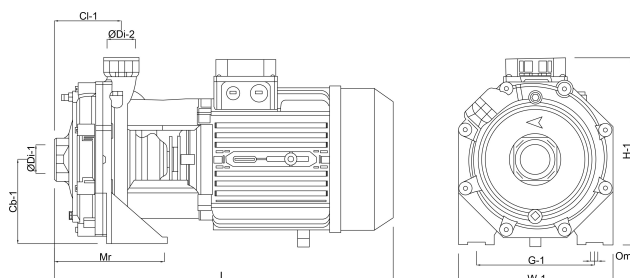

**DAB Centrifugaalpomp
gietijzer 1 1/2" x 1" 10bar
230/400VAC groen type K
66/100 T 230/400/50 IE3
(7037865)**

TECHNISCHE SPECIFICATIES

Kleur	groen
Materiaal	gietijzer
Lengte	458 mm
Breedte	174 mm
Vermogen	6.9 kW
Hoogte	203 mm
Max. omgevingstemperatuur	40 °C
Min. omgevingstemperatuur	-10 °C
Type	K 66/100 T 230/400/50 IE3
Materiaal waaier 1	technopolymer
Maat	1 1/2" x 1"
Spanning	230/400VAC
Max. temperatuur	110 °C
Gewicht	40.7 kg
Min. mediumtemperatuur (continu)	-15 °C
Zuig	1 1/2 "

AFMETINGEN

Cb-1 140 mm

Cl-1 88 mm

G-1 200 mm

H-1 312.5 mm

L 450 mm

Mr 160 mm

O 14 mm

W-1 256 mm

ØDi-1 1 1/2 "

ØDi-2 1 "

Gegeneerd op datum: 27-05-2026

<http://www.bosta.com>