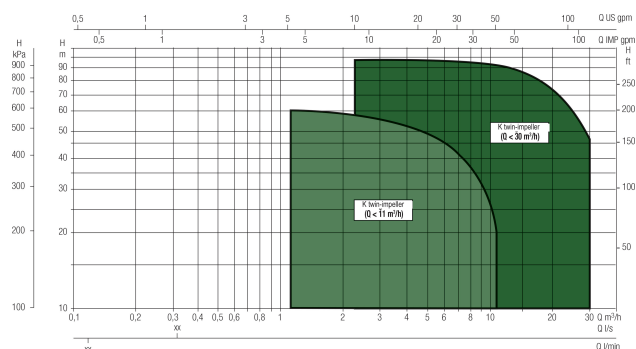

**DAB Centrifugaalpomp
gietijzer 1 1/2" x 1" 10bar
230/400VAC groen type K
66/100 T 230/400/50 IE3
(7037865)**

TECHNISCHE SPECIFICATIES

Kleur	groen
Materiaal	gietijzer
Lengte	458 mm
Breedte	174 mm
Vermogen	6.9 kW
Hoogte	203 mm
Max. omgevingstemperatuur	40 °C
Min. omgevingstemperatuur	-10 °C
Type	K 66/100 T 230/400/50 IE3
Materiaal waaier 1	technopolymer
Maat	1 1/2" x 1"
Spanning	230/400VAC
Max. temperatuur	110 °C
Gewicht	40.7 kg
Min. mediumtemperatuur (continu)	-15 °C
Zuig	1 1/2 "

AFMETINGEN

Cb-1 140 mm

Cl-1 88 mm

G-1 200 mm

H-1 312.5 mm

L 450 mm

Mr 160 mm

O 14 mm

W-1 256 mm

ØDi-1 1 1/2 "

ØDi-2 1 "

Gegeneerd op datum: 27-05-2026

<http://www.bosta.com>