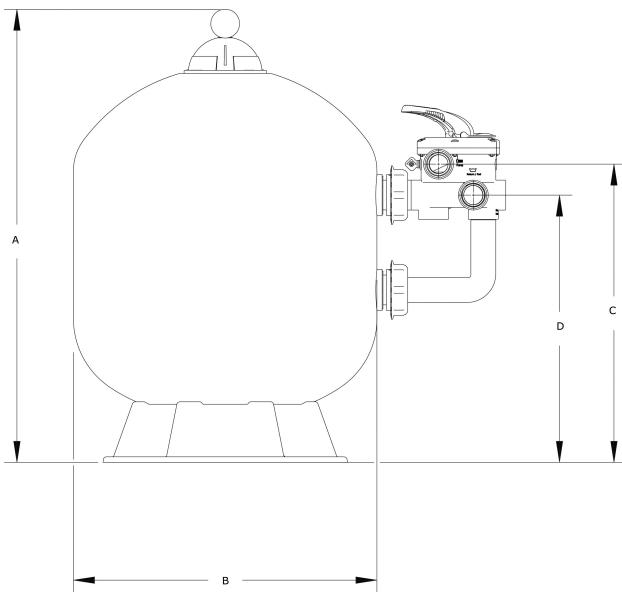

Zandfilter PP 1 1/2"
binnendraad 3,75bar beige
type S530 (7043242)

TECHNISCHE SPECIFICATIES

Kleur beige

Materiaal PP

Verbinding binnendraad

Werkdruk 3,75 bar

Max. temp. 40 °C

Type S530

Capaciteit 10 m³/h

Maat 1 1/2"

Diameter 530 mm

Gewicht 12 kg

Zand 100 kg

Filteropp. 0.22 m²

Max. vol. zwembad 50 m³

AFMETINGEN

A 795 mm

B 21 "

B 21 inch

B 530 mm

C 431 mm

D 281 mm

PRODUCTINFORMATIE

Kenmerken:

- Hoogwaardige PP filterhouder
- Zeer hoge maximale werkdruk tot 3,75 bar
- Inclusief 6 wegklep

Gegenereerd op datum: 27-05-2026

<http://www.bosta.com>