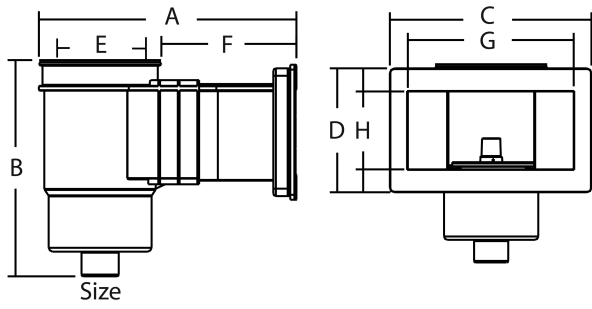

Geschikt voor betonbaden

Maat 2"

AFMETINGEN

A 541 mm

B 436 mm

C 450 mm

D 215 mm

E 230 mm

F 311 mm

G 400 mm

H 127 mm

Gegeneerd op datum: 27-05-2026

<http://www.bosta.com>