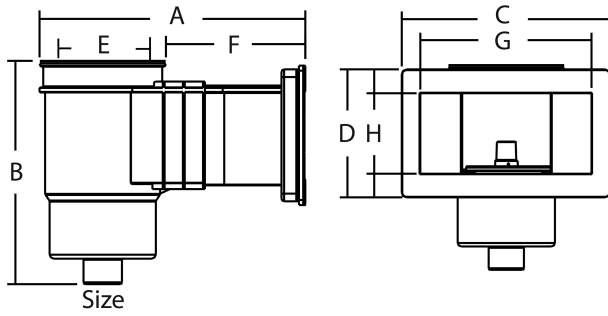

# TECHNISCHE SPECIFICATIES

Type Premium Large

Materiaal ABS/RVS

Model rechthoekig

Verbinding binnendraad

Kleur wit

Geschikt voor betonbaden

Maat 2"

# AFMETINGEN

A 541 mm

B 436 mm

C 450 mm

D 215 mm

E 230 mm

F 311 mm

G 400 mm

H 127 mm

**Gegenerereerd op datum: 11-03-2026**

<http://www.bosta.com>