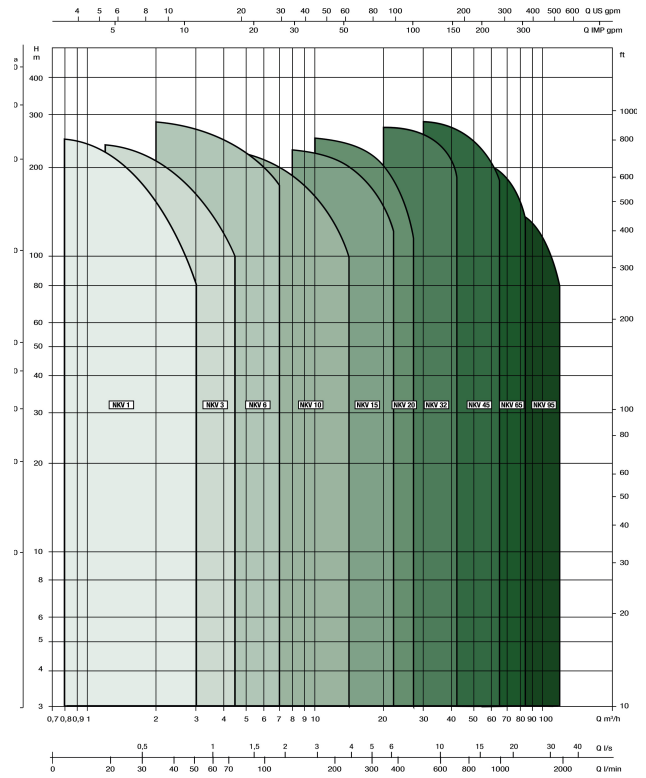

DAB Meertraps centrifugaalpomp RVS DN50 flens 10.2A 400VAC type NKV 15/6S T (7043202)

DAB[®]
MAKING WATER EASY

TECHNISCHE SPECIFICATIES

Materiaal	RVS
Verbinding	flens
Type	NKV 15/6S T
Vermogen	7,5 PK
Maat	DN50
Spanning	400VAC
Vermogen	5.5 kW
Ampère	10.2 A

AFMETINGEN

C	160 mm
D	300 mm
H	1128 mm
H-1	90 mm
H-2	800 mm

Gegeneerd op datum: 27-05-2026

<http://www.bosta.com>