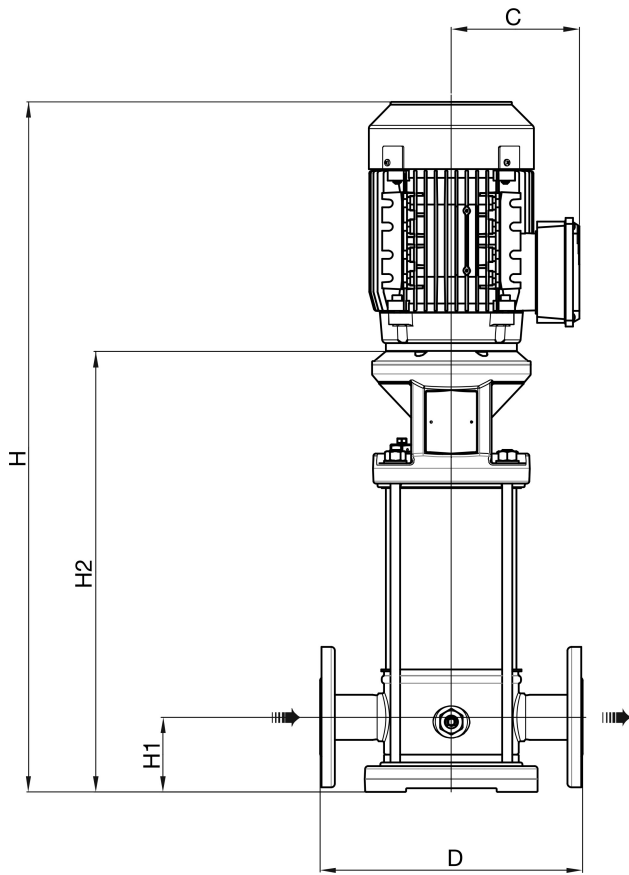

DAB Meertraps centrifugaalpomp RVS DN50 flens 10.2A 400VAC type NKV 15/6S T (7043202)

DAB[®]
MAKING WATER EASY

TECHNISCHE SPECIFICATIES

Materiaal	RVS
Verbinding	flens
Type	NKV 15/6S T
Vermogen	7,5 PK
Maat	DN50
Spanning	400VAC
Vermogen	5.5 kW
Ampère	10.2 A

AFMETINGEN

C	160 mm
D	300 mm
H	1128 mm
H-1	90 mm
H-2	800 mm

Gegeneerd op datum: 27-05-2026

<http://www.bosta.com>