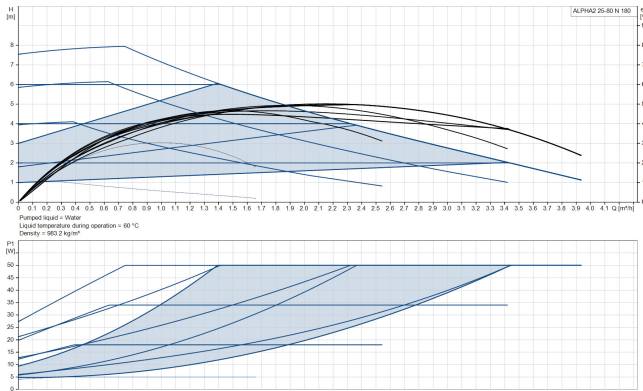

**Grundfos Circulatiepomp met
variabele snelheid RVS 1 1/2"
buitendraad 0.44A 230VAC
zwart/rood WRAS type Alpha2
25-80 N (180) (7042298)**

GRUNDFOS 

TECHNISCHE SPECIFICATIES

Kleur	zwart/rood
Materiaal	RVS
Keurmerk	WRAS
Pomphuis	RVS
Materiaal waaier 1	glasvezel versterkt PES
Verbinding	buitendraad
Spanning	230VAC
Max. temperatuur	110 °C
Min. mediumtemperatuur (continu)	-15 °C
Waaiers	1
Herz	50 Hz
Max. omgevingstemperatuur	40 °C
Min. omgevingstemperatuur	0 °C
Type	Alpha2 25-80 N (180)
Maat	1 1/2"
MWK	8

Ampère

0.44 A

Gegenererd op datum: 11-03-2026

<http://www.bosta.com>