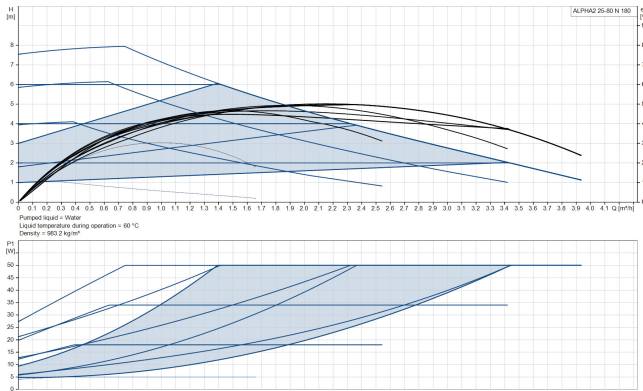

**Grundfos Circulatiepomp met  
variabele snelheid RVS 1 1/2"  
buitendraad 0.44A 230VAC  
zwart/rood WRAS type Alpha2  
25-80 N (180) (7042298)**

GRUNDFOS 

# TECHNISCHE SPECIFICATIES

Kleur	zwart/rood
Materiaal	RVS
Keurmerk	WRAS
Pomphuis	RVS
Materiaal waaier 1	glasvezel versterkt PES
Verbinding	buitendraad
Spanning	230VAC
Max. temperatuur	110 °C
Min. mediumtemperatuur (continu)	-15 °C
Waaiers	1
Herz	50 Hz
Max. omgevingstemperatuur	40 °C
Min. omgevingstemperatuur	0 °C
Type	Alpha2 25-80 N (180)
MWK	8 m
Maat	1 1/2"