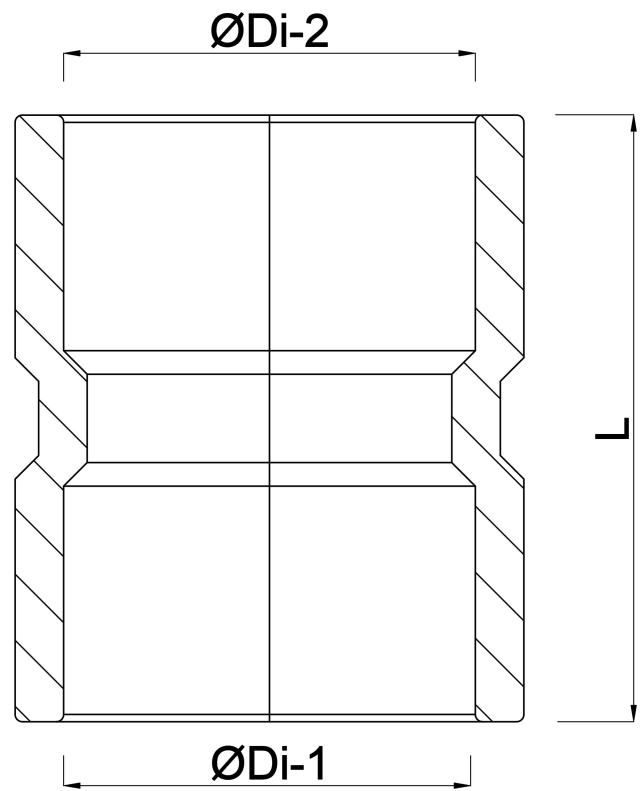

VDL Overgangssok PVC-U 50 mm x 1 1/2" lijmmof x imperial lijmmof 10bar grijs (7018299)

V-L Van de Lande

TECHNISCHE SPECIFICATIES

Kleur	grijs
Materiaal	PVC-U
Verbinding	lijmmof x imperial lijmmof
Werkdruk	10 bar
Maat	50 mm x 1 1/2"

AFMETINGEN

L	67 mm
T	6 mm
ØDi-1	50 mm
ØDi-2	1 1/2 "

Gegenerereerd op datum: 25-05-2026

<http://www.bosta.com>