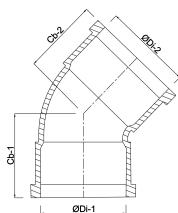

**Profec Bocht 45° PVC-U 140
mm lijmmof 12,5bar grijs type
handgevormd (0110219)**

TECHNISCHE SPECIFICATIES

Kleur	grijs
Type	handgevormd
Materiaal	PVC-U
Verbinding	lijmmof
Maat	140 mm
Werkdruk	12,5 bar

AFMETINGEN

Cb-1	190 mm
Cb-2	190 mm
Gietvorm	handgevormd
ØDi-1	140 mm
ØDi-2	140 mm
β	45 °

Gegenerereerd op datum: 13-03-2026

<http://www.bosta.com>