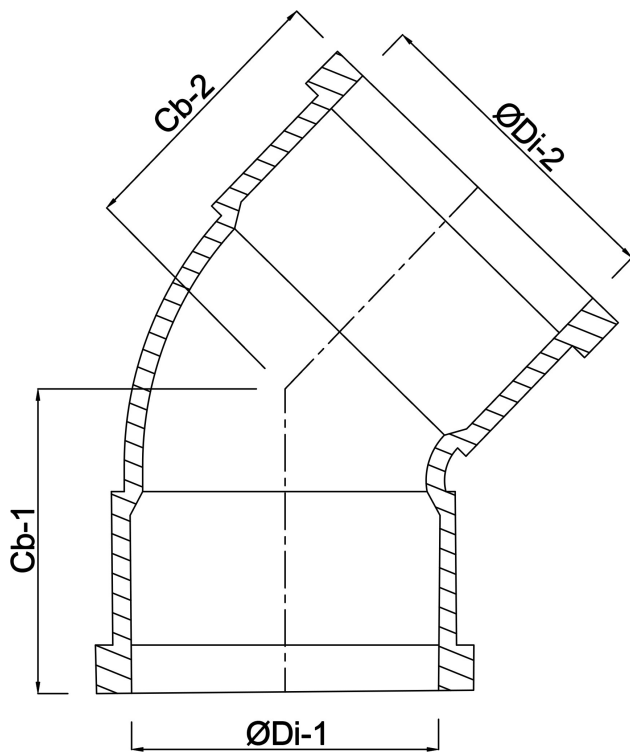

**Profec Bocht 45° PVC-U 140  
mm lijmmof 12,5bar grijs type  
handgevormd (0110219)**

# TECHNISCHE SPECIFICATIES

Kleur	grijs
Type	handgevormd
Materiaal	PVC-U
Verbinding	lijmmof
Maat	140 mm
Werkdruk	12,5 bar

# AFMETINGEN

Cb-1	190 mm
Cb-2	190 mm
Gietvorm	handgevormd
ØDi-1	140 mm
ØDi-2	140 mm
β	45 °

**Gegenererd op datum: 22-05-2026**

<http://www.bosta.com>