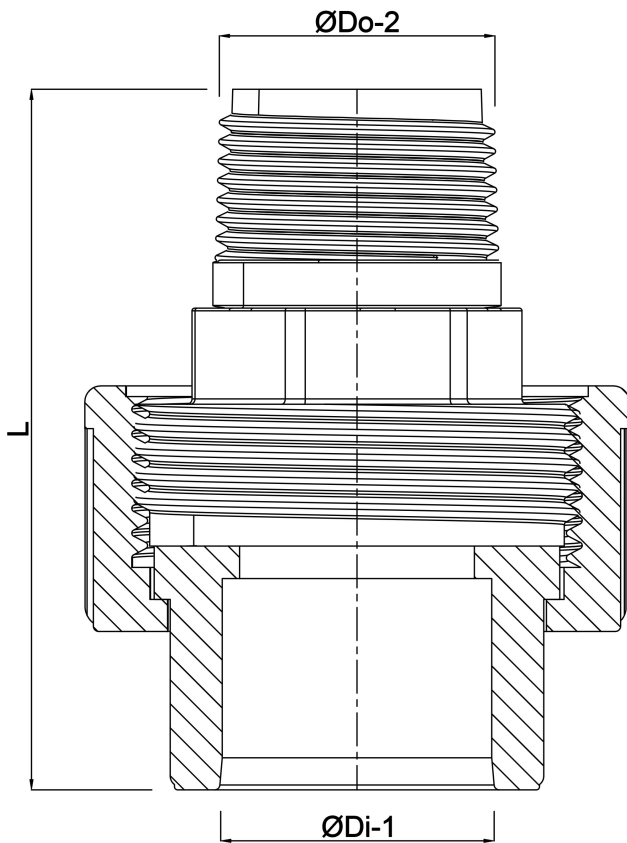

**Profec Verbindingskoppeling
PVC/RVS 316 40 mm x 1 1/4"
lijmmof x buitendraad 10bar
grijs (0102113)**

TECHNISCHE SPECIFICATIES

Kleur	grijs
Materiaal	PVC/RVS 316
Materiaal afdichting	EPDM
Verbinding	lijmmof x buitendraad
Werkdruk	10 bar
Maat	40 mm x 1 1/4"

AFMETINGEN

L	88.8 mm
ØDi-1	40 mm
ØDo-2	1 1/4 "

Gegenerereerd op datum: 22-05-2026

<http://www.bosta.com>