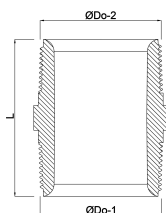

# TECHNISCHE SPECIFICATIES

Materiaal                      messing

Verbinding                    buitendraad

Fitting nr.                     Nr. 280

Maat                            1/8"

Werkdruk                     30 bar

# AFMETINGEN

F-1                              6 mm

F-2                              6 mm

K-1                              11 mm

L                                 16 mm

ØDo-1                         1/8 "

ØDo-2                         1/8 "