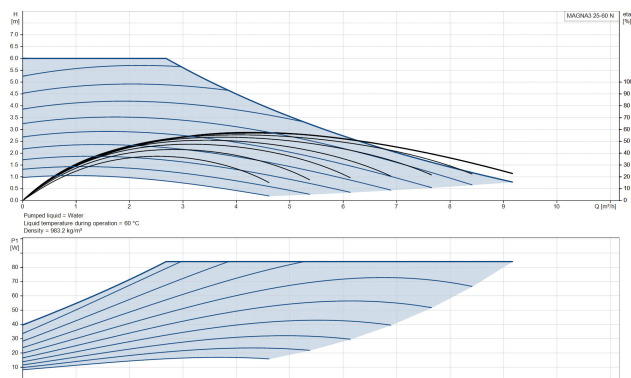

Grundfos Circulatiepomp met variabele snelheid RVS 1.5" buitendraad 10bar 0.75A 230VAC zwart/rood WRAS type MAGNA3 25-60N (180) (7039832)

GRUNDFOS 

TECHNISCHE SPECIFICATIES

Kleur	zwart/rood
Materiaal	RVS
Keurmerk	WRAS
Pomphuis	RVS
Materiaal waaier 1	glasvezel versterkt PES
Verbinding	buitendraad
Spanning	230VAC
Max. temperatuur	110 °C
Min. mediumtemperatuur (continu)	-10 °C
Waaiers	1
Herz	50 Hz
Max. omgevingstemperatuur	40 °C
Werkdruk	10 bar
Min. omgevingstemperatuur	0 °C
Type	MAGNA3 25-60N (180)
MWK	6 m

Maat

1.5"

Ampère

0.75 A

Gegeneerd op datum: 27-05-2026

<http://www.bosta.com>