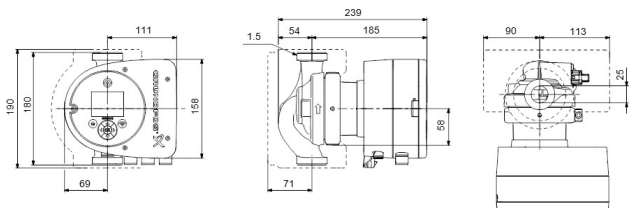

Grundfos Circulatiepomp met variabele snelheid RVS 1.5" buitendraad 10bar 0.75A 230VAC zwart/rood WRAS type MAGNA3 25-60N (180) (7039832)

GRUNDFOS 

TECHNISCHE SPECIFICATIES

Kleur	zwart/rood
Materiaal	RVS
Keurmerk	WRAS
Pomphuis	RVS
Materiaal waaier 1	glasvezel versterkt PES
Verbinding	buitendraad
Spanning	230VAC
Max. temperatuur	110 °C
Min. mediumtemperatuur (continu)	-10 °C
Waaiers	1
Herz	50 Hz
Max. omgevingstemperatuur	40 °C
Werkdruk	10 bar
Min. omgevingstemperatuur	0 °C
Type	MAGNA3 25-60N (180)
MWK	6 m

Maat

1.5"

Ampère

0.75 A

Gegeneerd op datum: 27-05-2026

<http://www.bosta.com>