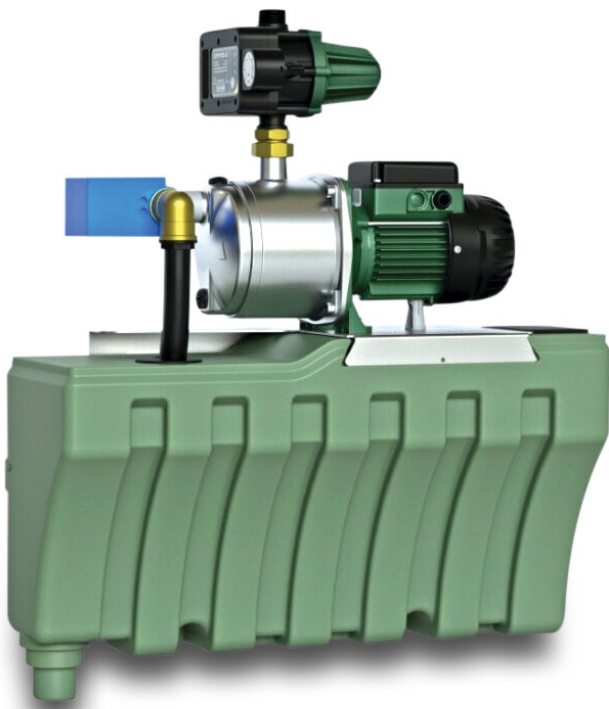

# DAB Hydrofoorset 3/4" 3bar 1,5A type Active switch 30/50 M IE2 (7043930)

# TECHNISCHE SPECIFICATIES

Type Active switch 30/50 M IE2

Verbinding binnendraad

Ampère 1,5 A

Werkdruk 3 bar

Maat 3/4"

E 260 mm

A 650 mm

B 709 mm

C 505 mm

D 775 mm

**Gegenereerd op datum: 27-05-2026**

<http://www.bosta.com>