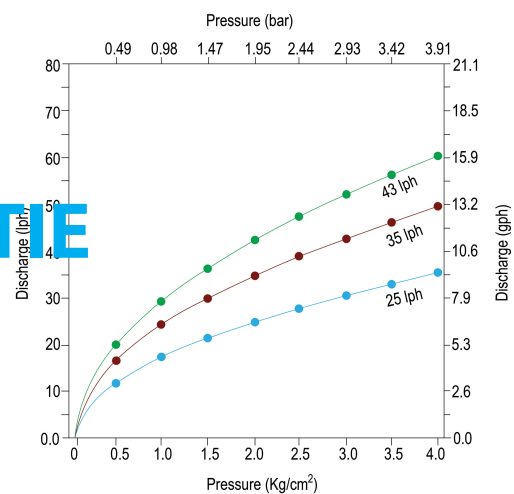

TECHNISCHE SPECIFICATIES

Type Flipper

Materiaal kunststof

Verbinding taper F

Instelbereik sector 180°

Aanb. druk 2.0 - 3.0 bar

Kleur violet

Capaciteit 2 bar 35 l/u

Capaciteit 2,5bar 39 l/u

Capaciteit 3bar 43 l/u

Sproeimond 0,82 mm

Radius 2bar 7 m

Type Flipper								
black pc			violet pc			brown pc		
Bar	Q	Square	Bar	Q	Square	Bar	Q	Square
2.5 - 4.0	0.025	6.0 x 2.0	2.5 - 4.0	0.035	7.0 x 2.0	2.5 - 4.0	0.043	9.0 x 2.0

PRODUCTINFORMATIE

Bespaar water bij nachtvorstberegening tot 60%.
Ideaal voor: wijngaard of fruitboomgaard.