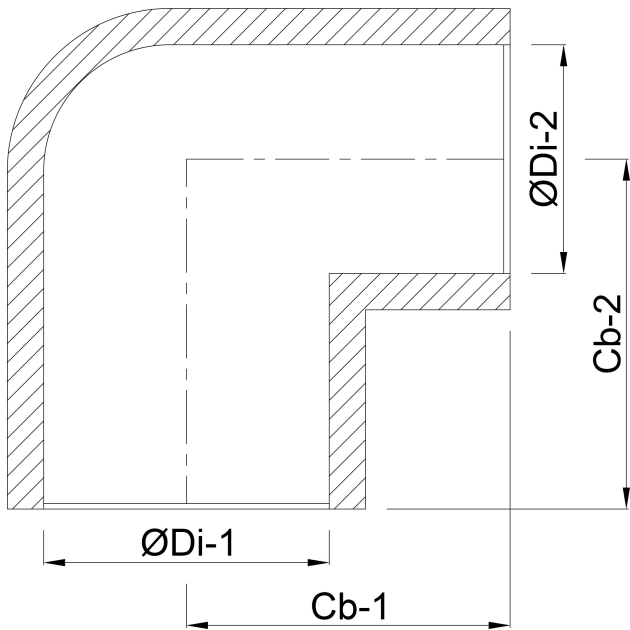

Knie 90° met bovenuitlaat PVC- U 90 mm lijmmof 16bar 3/4" grijs (0111803)

TECHNISCHE SPECIFICATIES

Kleur grijs

Materiaal PVC-U

Verbinding lijmmof

Werkdruk 16 bar

Maat 90 mm

Aftakking 3/4 "

AFMETINGEN

Cb-1 94.4 mm

Cb-2 94.4 mm

ØDi-1 90 mm

ØDi-2 90 mm

β 90 °

Gegeneerd op datum: 23-05-2026

<http://www.bosta.com>