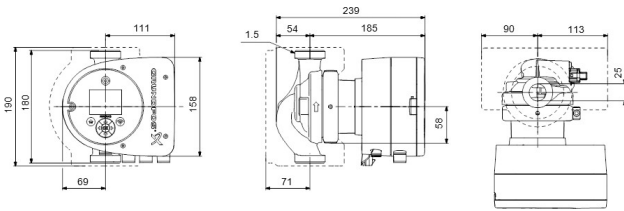

# TECHNISCHE SPECIFICATIES

Kleur	zwart/rood
Materiaal	gietijzer
Keurmerk	WRAS
Pomphuis	gietijzer
Materiaal waaier 1	glasvezel versterkt PES
Verbinding	buitendraad
Spanning	230VAC
Max. temperatuur	110 °C
Min. mediumtemperatuur (continu)	-10 °C
Waaiers	1
Herz	50 Hz
Max. omgevingstemperatuur	40 °C
Werkdruk	10 bar
Min. omgevingstemperatuur	0 °C
Type	MAGNA3 25-100 (180)
MWK	10 m

Maat

1 1/2"

Ampère

1.33 A

**Gegenerereerd op datum: 27-05-2026**

<http://www.bosta.com>