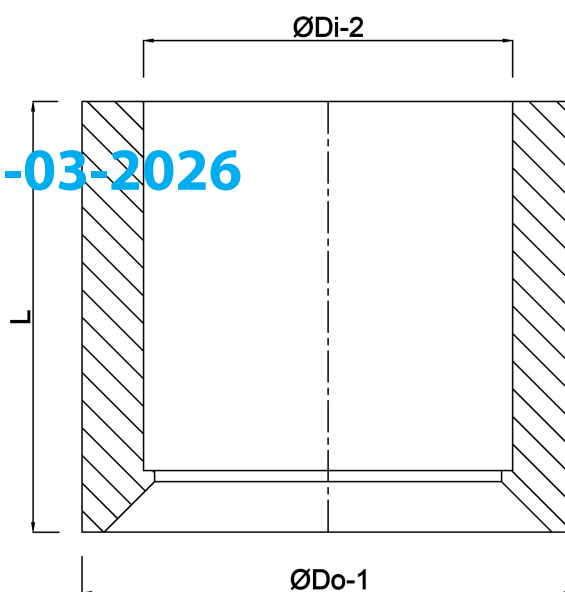

**Profec Inlijmring PVC-U 110
mm x 63 mm lijmspie x lijmmof
16bar grijs (0110758)**

TECHNISCHE SPECIFICATIES

| | |
|------------|--------------------|
| Kleur | grijs |
| Materiaal | PVC-U |
| Verbinding | lijmspie x lijmmof |
| Werkdruk | 16 bar |
| Maat | 110 mm x 63 mm |

AFMETINGEN

| | |
|-------|--------|
| L | 61 mm |
| ØDi-2 | 63 mm |
| ØDo-1 | 110 mm |

Gegenerereerd op datum: 13-03-2026

<http://www.bosta.com>