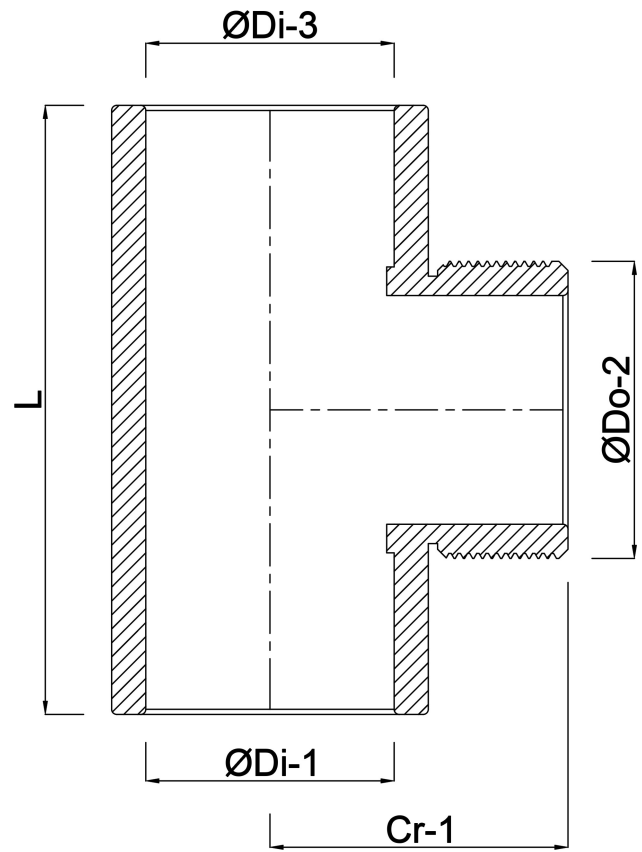

**VDL T-stuk 90° PVC-U 32 mm x
1 1/4" x 32 mm lijmmof x
buitendraad x lijmmof 10bar
grijs (0110340)**

V-L Van de Lande

TECHNISCHE SPECIFICATIES

Kleur	grijs
Materiaal	PVC-U
Verbinding	lijmmof x buitendraad x lijmmof
Maat	32 mm x 1 1/4" x 32 mm
Werkdruk	10 bar

AFMETINGEN

Cr-1	48 mm
F-2	19 mm
L	78 mm
P-1	22 mm
P-3	22 mm
ØDi-1	32 mm
ØDi-3	32 mm
β	90 °

Gegeneerd op datum: 24-05-2026

<http://www.bosta.com>