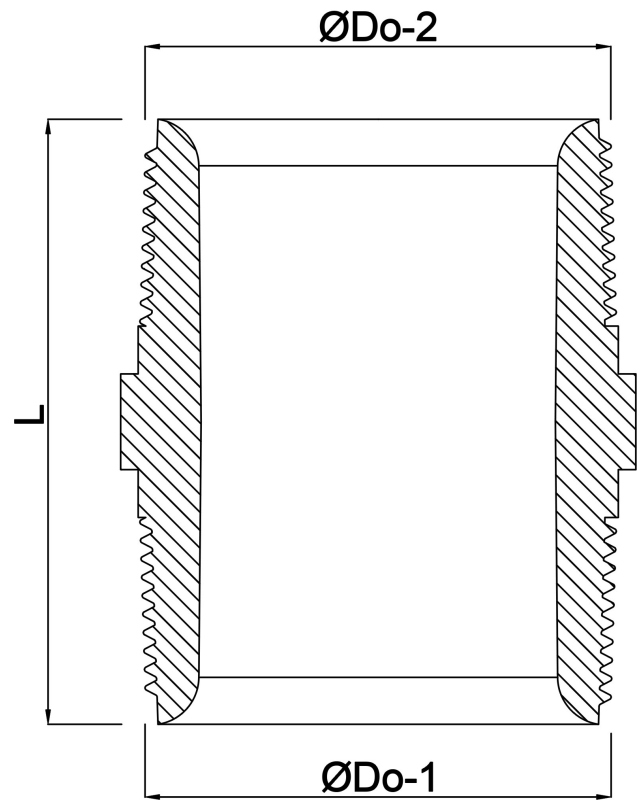

# TECHNISCHE SPECIFICATIES

Kleur grijs

Materiaal PVC-U

Verbinding buitendraad

Werkdruk 10 bar

Maat 2 1/2"

# AFMETINGEN

F-1 26.5 mm

F-2 26.5 mm

K-1 78 mm

L 76 mm

ØDo-1 2 1/2 "

ØDo-2 2 1/2 "

**Gegenereerd op datum: 26-05-2026**