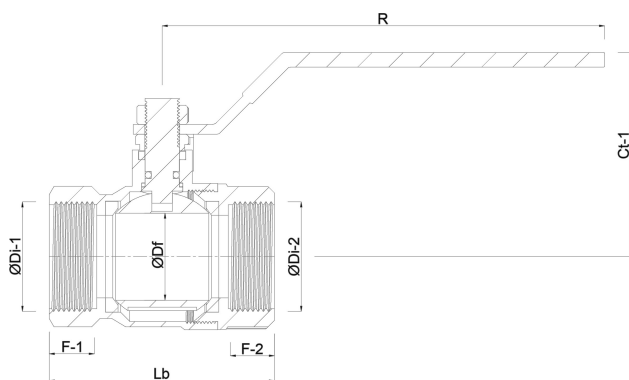

Profec 2-delige kogelkraan RVS 316 1/2" binnendraad 64bar (0090942)

TECHNISCHE SPECIFICATIES

Materiaal RVS 316

Bediening hendel

Kleur hendel blauw

Materiaal hendel RVS

Constructie huis 2-delig

Materiaal huis RVS 316

Materiaal afdichting PTFE

Verbinding binnendraad

Pakkingring PTFE

Doorlaat full

Temperatuurbereik -10°C - 150°C

Werkdruk 64 bar

Maat 1/2"

AFMETINGEN

Ct-1 48 mm

F-1 13 mm

F-2 13 mm

Lb 57 mm

R 103 mm

ØDf 15 mm

ØDi-1 1/2 "

ØDi-2 1/2 "