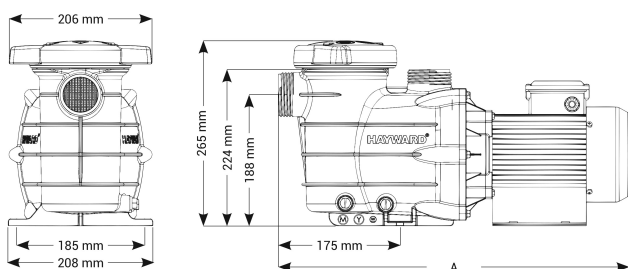

Materiaal (deksel) polycarbonaat

Materiaal afdichting RVS 304

Verbinding lijmof

Lengte 504 mm

Spanning 230VAC

Max. temperatuur 35 °C

Breedte 208 mm

Hoogte 265 mm

Herz 50 Hz

IP waarde IP55

Capaciteit 6,5 m³/h

Vermogen 0,25 PK

Maat 50 mm

Gewicht 7.9 kg

Ampère 1,6 A

AFMETINGEN

A 504 mm

PRODUCTINFORMATIE

De Powerline-pomp is ideaal voor kleine zwembaden en/of bovengrondse zwembaden tot 70m³.

Gegeneerd op datum: 27-05-2026

<http://www.bosta.com>