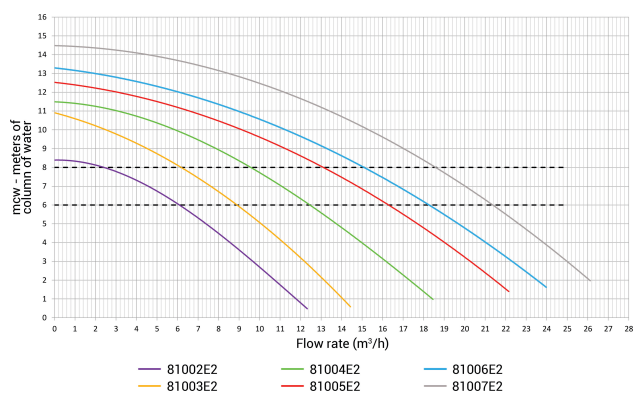

Materiaal (deksel) polycarbonaat

Materiaal afdichting RVS 304

Verbinding lijmof

Lengte 504 mm

Spanning 230VAC

Max. temperatuur 35 °C

Breedte 208 mm

Hoogte 265 mm

Herz 50 Hz

IP waarde IP55

Capaciteit 6,5 m³/h

Vermogen 0,25 PK

Maat 50 mm

Gewicht 7.9 kg

Ampère 1,6 A

AFMETINGEN

A 504 mm

PRODUCTINFORMATIE

De Powerline-pomp is ideaal voor kleine zwembaden en/of bovengrondse zwembaden tot 70m³.

Gegeneerd op datum: 27-05-2026

<http://www.bosta.com>